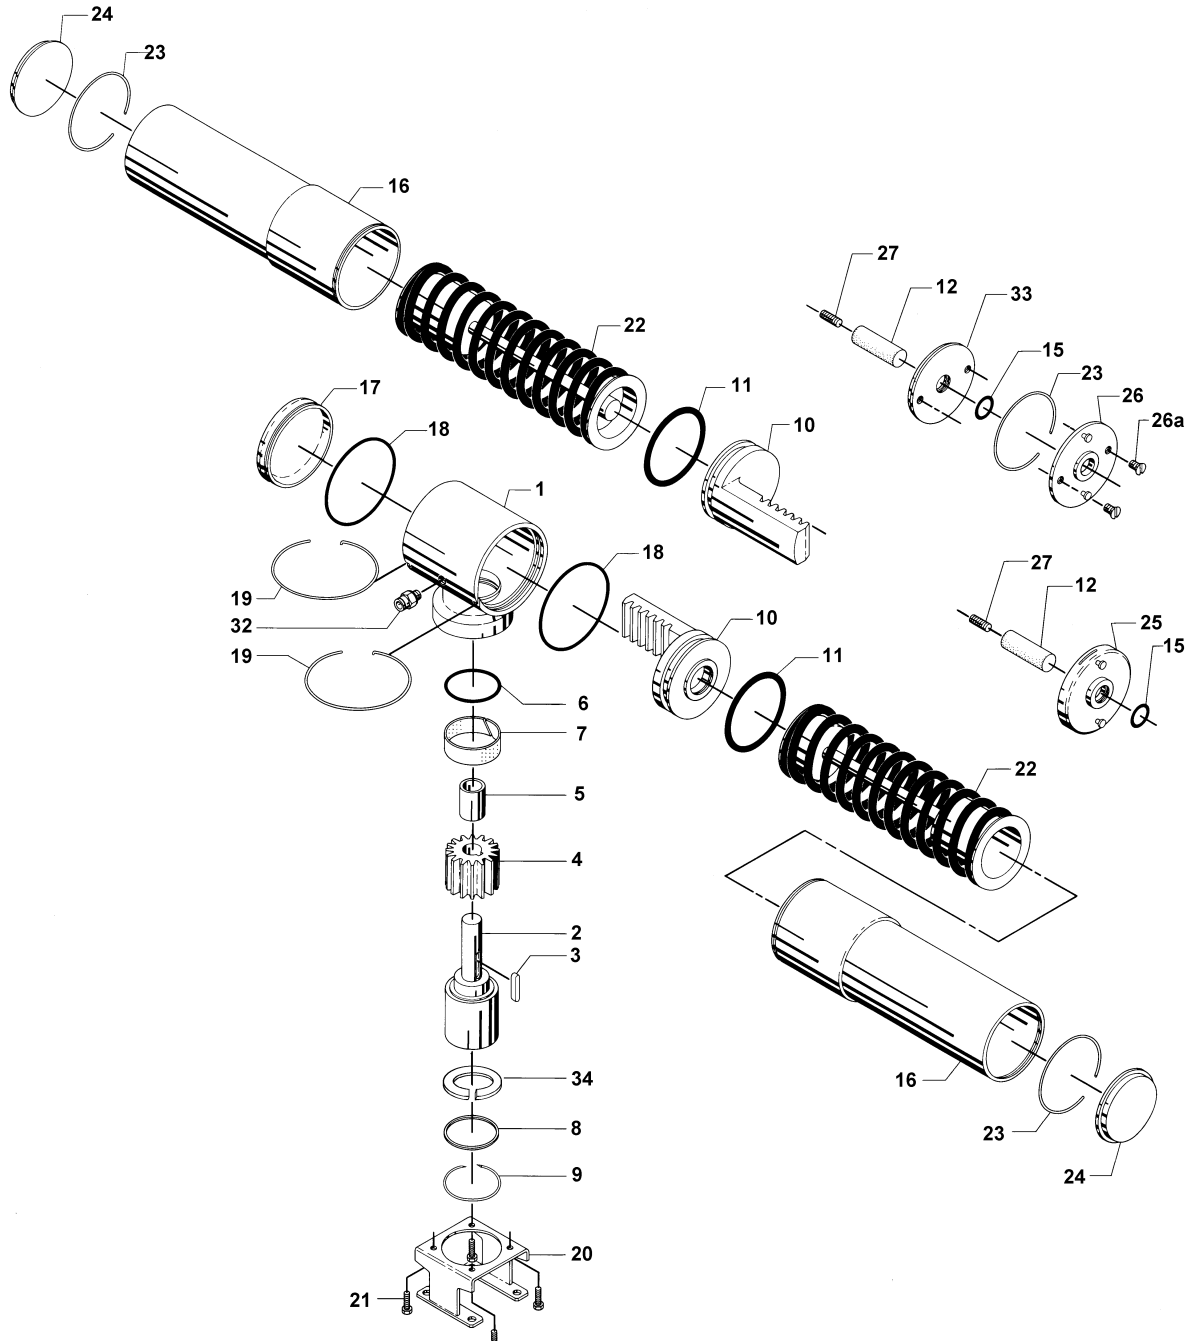

Koltek Actuator Type 630

8

Koltek Actuator Type 630

Pos.	Qty.	Denomination	25-51 mm	With indication	63.5-76 mm	With indication
			NW 25-50	25-51 mm NW 25-50	NW 65	63.6-76 mm NW 65
1	1	Chassis	9612-4809-01	9612-4809-01	9612-4809-01	9612-4809-01
2	1	Spindle	9612-4796-01	9612-4796-01	9612-4796-01	9612-4796-01
3	1	Wedge	9612-4937-01	9612-4937-01	9612-4937-01	9612-4937-01
4	1	Gear wheel	9612-4795-01	9612-4795-01	9612-4795-01	9612-4795-01
5	1	Bearing	9611-99-3172	9611-99-3172	9611-99-3172	9611-99-3172
6Δ	1	O-ring	9611-99-1413	9611-99-1413	9611-99-1413	9611-99-1413
7Δ	1	Guide ring	9612-4938-01	9612-4938-01	9612-4938-01	9612-4938-01
8Δ	1	Bearing	9612-4941-01	9612-4941-01	9612-4941-01	9612-4941-01
9	1	Lock ring	9612-4803-01	9612-4803-01	9612-4803-01	9612-4803-01
10	1	Piston	9612-4939-01	9612-4939-01		
	2	Piston			9612-4939-01	9612-4939-01
11Δ	1	O-ring	9611-99-2233	9611-99-2233		
	2	O-ring			9611-99-2233	9611-99-2233
12	1	Indication stem		9612-5055-01		9612-5055-01
15Δ	1	O-ring		9611-99-2129		9611-99-2129
16	1	Cylinder	9612-4819-01	9612-4819-01		
	2	Cylinder			9612-4948-01	9612-4948-01
17	1	Cylinder	9612-4797-01	9612-4797-01		
18Δ	2	O-ring	9611-99-3170	9611-99-3170	9611-99-3170	9611-99-3170
19	2	Lock wire	9612-4825-01	9612-4825-01	9612-4825-01	9612-4825-01
20	1	Bonnet for MH25	9612-4959-01	9612-4959-01		
	1	Bonnet for MH38	9612-4960-01	9612-4960-01		
	1	Bonnet for MH51	9612-4961-01	9612-4961-01		
	1	Bonnet for MH63			9612-4962-01	9612-4962-01
	1	Bonnet for MH76			9612-5051-01	9612-5051-01
21	4	Screw	221031-02	221031-02	221031-02	221031-02
22	1	Spring	9612-5054-01	9612-5054-01		
	2	Spring			9612-5053-01	9612-5053-01
23	1	Lock wire	9612-4944-01	9612-4944-01		
	2	Lock wire			9612-4952-01	9612-4952-01
24	1	Flange	9612-5065-01			9612-4949-01
	2	Flange			9612-4949-01	
25	1	Flange for indication		9612-4945-01		
26	1	Flange for indication				9612-4947-01
26a	2	Screw				9611-99-3173
27	1	Screw for indication stem		9611-99-3039		9611-99-3039
32	1	Air fitting	9611-99-2563	9611-99-2563	9611-99-2563	9611-99-2563
33	1	Guide for indication				9612-4951-01
34	1	Spindle extension (only for MH25)	9612-4820-01	9612-4820-01		
Δ		Service kit.....	9611-92-4175	9611-92-4176	9611-92-4177	9611-99-4178

Parts marked with Δ are included in the Service Kits

Recommended Spare Parts: **Service kit.**