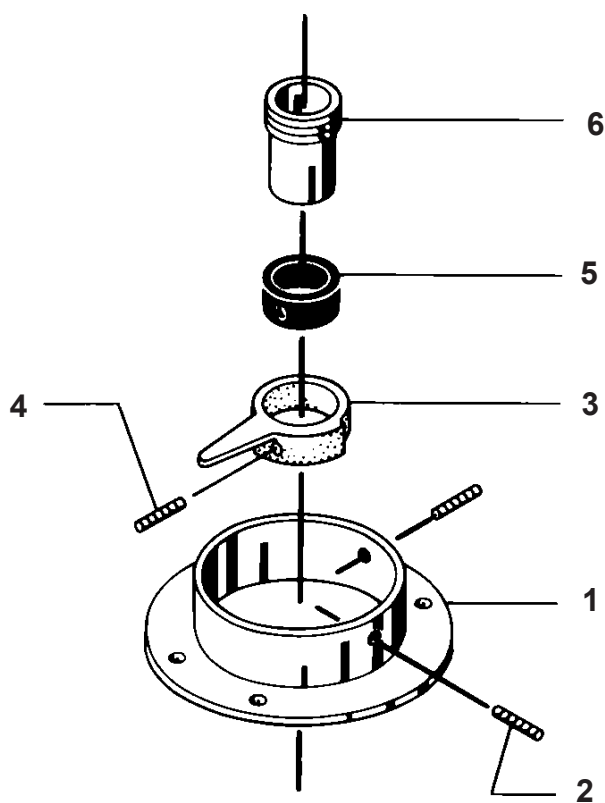

Koltek Laterally Fitted Indication

16

Koltek Laterally Fitted Indication

Pos.	Qty.	Denomination	9612-5062-01	9612-5062-02	9612-5062-03	9612-5062-04
			25 mm NW 25	38 mm NW 40	51-76 mm NW 50-65	89-100 mm NW 80-100
1	1	Mounting bracket	9612-5064-02	9612-5064-03	9612-5064-03	9612-5060-01
2	2	Screw for mounting bracket	9611-99-1255	9611-99-1255	9611-99-1255	9611-99-1255
3	1	Indicator	9611-41669-0	9611-41669-0	9611-41669-0	9611-41669-0
4	1	Screw for indicator	9611-99-1754	9611-99-1754	221533-09	
5	1	Bearing	9612-5057-01	9612-5057-01	9612-5057-02	
6	1	Safety screw	9612-5056-01	9612-5056-01	9612-5058-01	9612-5061-01