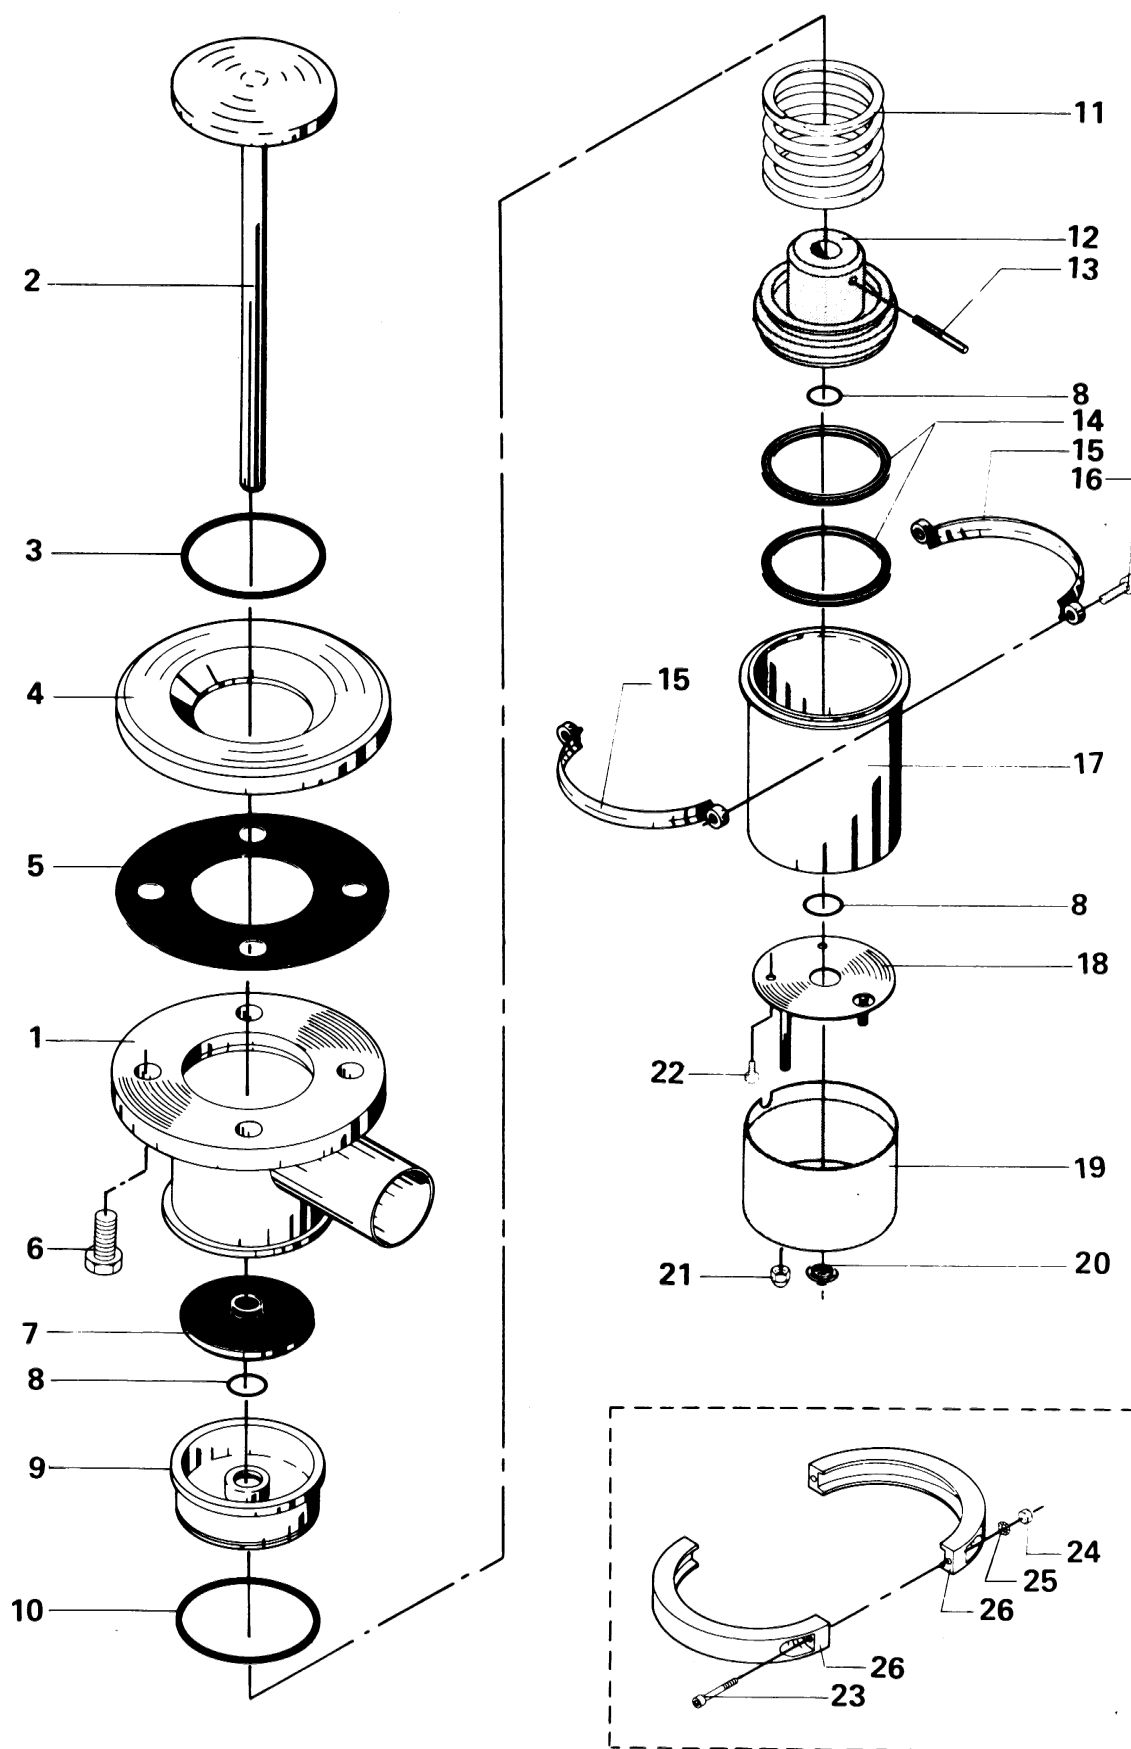

Spare Parts

LKAB Tank Outlet Valve

Tank Outlet Valve Type LKAB

2

Tank Outlet Valve Type LKAB

AISI 316

Pos.	Qty.	Denomination	9611-43-0911 51 mm	9611-43-0912 63.5 mm	9611-43-0913 76 mm	9611-43-0914 101.6 mm
1	1	Valve house	9611-43-2342	9611-43-2472	9611-43-2324	9611-43-2492
2	1	Valve spindle	9611-43-2591	9611-43-2542	9611-43-2542	9611-43-2588
3Δ	1	O-ring, NBR	9611-99-0093	9611-99-0043	9611-99-0043	9611-99-0031
	1	O-ring, EPDM	9611-99-0543	990051-02	990051-02	9611-99-0395
	1	O-ring, FPM	9611-99-3152	9611-99-1254	9611-99-1254	9611-99-1347
4	1	Mating flange	9611-43-2350	9611-43-2334	9611-43-2334	9611-43-2658
5Δ	1	Seal, NBR	9611-99-0157	9611-99-0158	9611-99-0158	9611-99-0159
	1	Seal, EPDM	9611-99-1212	9611-99-2616	9611-99-2616	9611-99-2617
	1	Seal, FPM	9611-99-2613	9611-99-1287	9611-99-1287	9611-99-2614
6	4	Hexagon screw	9611-99-1216	9611-99-1217	9611-99-1217	9611-99-0356
7Δ	1	Lip seal, NBR (Std.)	9611-40-314-0	9611-40-314-0	9611-40-314-0	9611-40-314-0
	1	Lip seal, EPDM	9611-40-314-1	9611-40-314-1	9611-40-314-1	9611-40-314-1
	1	Lip seal, FPM	9611-40-314-2	9611-40-314-2	9611-40-314-2	9611-40-314-2
8♦	3	O-ring, NBR	9611-99-0049	9611-99-0049	9611-99-0049	9611-99-0049
9	1	Bottom timber	9611-40-2338	9611-40-2338	9611-40-2338	9611-40-2501
10♦	1	O-ring, NBR	9611-99-0021	9611-99-0021	9611-99-0021	9611-99-0044
11	1	Spring	9611-99-0411	9611-99-0411	9611-99-0411	9611-99-0411
12	1	Piston	9611-40-2546	9611-40-2546	9611-40-2546	9611-40-2587
13	1	Pin connex	9611-99-0637	9611-99-0637	9611-99-0637	9611-99-0637
14♦	2	U-packing	9611-99-0126	9611-99-0126	9611-99-0126	
	1	U-packing				9611-99-0108
15	2	Clamp half	9611-40-486-0	9611-40-486-0	9611-40-486-0	
16	2	Allen screw	9611-99-0371	9611-99-0371	9611-99-0371	
17	1	Aircylinder	9611-40-2544	9611-40-2544	9611-40-2544	9611-40-2586
18	1	Plate	9611-40-493-0	9611-40-493-0	9611-40-493-0	9611-40-493-0
19	1	Cap	9611-40-492-0	9611-40-492-0	9611-40-492-0	9611-40-492-0
20	1	Rubber plug	9611-99-1142	9611-99-1142	9611-99-1142	9611-99-1142
21	2	Top nut	9611-99-1143	9611-99-1143	9611-99-1143	9611-99-1143
22	1	Screw	9611-99-0218	9611-99-0218	9611-99-0218	9611-99-0218
23	2	Allen screw				9611-99-0203
24	2	Nut				9611-99-0204
25	2	Washer				9611-99-0756
26	2	Clamp half				9611-40-2660
♦		Service kit actuator	9611-92-4031	9611-92-4031	9611-92-4031	9611-92-4032
Δ		Service kit body parts, NBR	9611-92-4033	9611-92-4034	9611-92-4034	9611-92-4035
Δ		Service kit body parts, EPDM	9611-92-4036	9611-92-4037	9611-92-4037	9611-92-4038
Δ		Service kit body parts, FPM	9611-92-4039	9611-92-4040	9611-92-4040	9611-92-4041