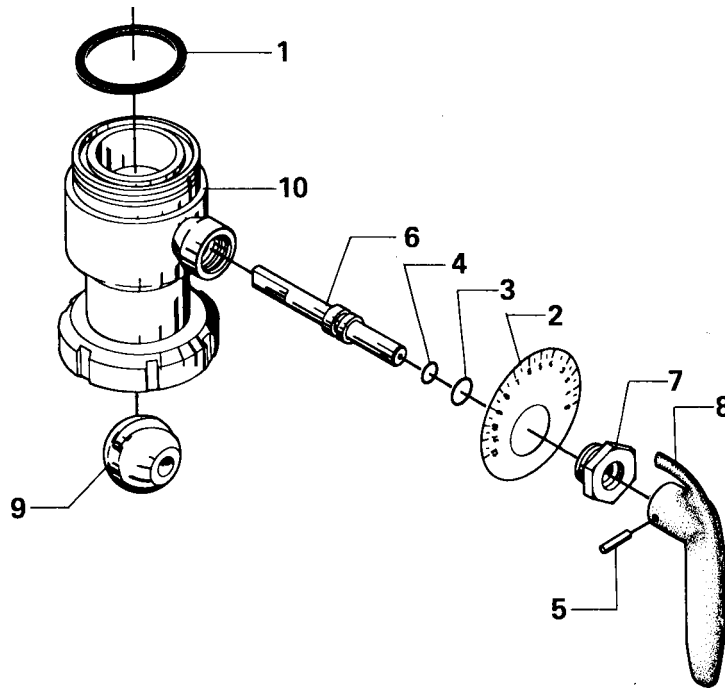

# Regulating Valve Type B

---

Not manufactured anymore

---

Reg. 2.13.15	9712
Intro.	8301

# Regulating Valve Type B

AISI 304

Pos.	Qty.	Denomination	31345-0087-1 aperture 6 mm 51 mm	31345-0098-1 aperture 12 mm 51 mm	31345-0120-2 63.5 mm
1	1	Seal .....	190604	190604	190605
2	1	Scale .....	31345-0021-2	31345-0021-2	31345-0021-2
3	1	O-ring .....	223401-47	223401-47	
	1	Cup spring .....			31801-0714-2
4	1	O-ring .....	223404-31	223404-31	223404-28
5	1	Pin .....	222119-37	222119-37	222119-37
6	1	Axle .....	31345-0017-1	31345-0017-1	31345-0124-1
7	1	Nut .....	31345-0020-1	31345-0020-1	31345-0123-1
8	1	Handle .....	31345-0018-1	31345-0018-1	31345-0018-1
9	1	Valve plug .....	31345-0086-1	31345-0097-1	31345-0125-1
10	1	Valve body .....			